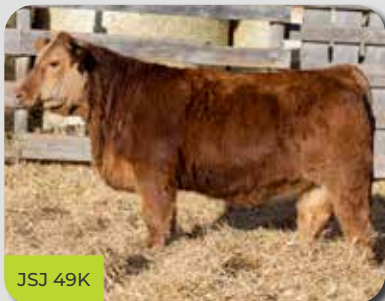

89 SWANTEWITT *Kaze* 49K

JSJ 49K | 1412789 | BWT: 85 LBS | WWT: 735 LBS | DOB: JAN 17/22
Polled Purebred

JSJ 49K

LFE Amber Jack 385E
S: Swantewitt Gibraltar 3G
Swantewitt Miss 91A

KWA Flyf Red Mountain 16Z
KWA Mountain 64B
KWA Ms Towa 52X
D: Swantewitt Faze 34F
Wheatland Ultimate Choice
Swantewitt Beulah 142B
Swantewitt Henrika 28U